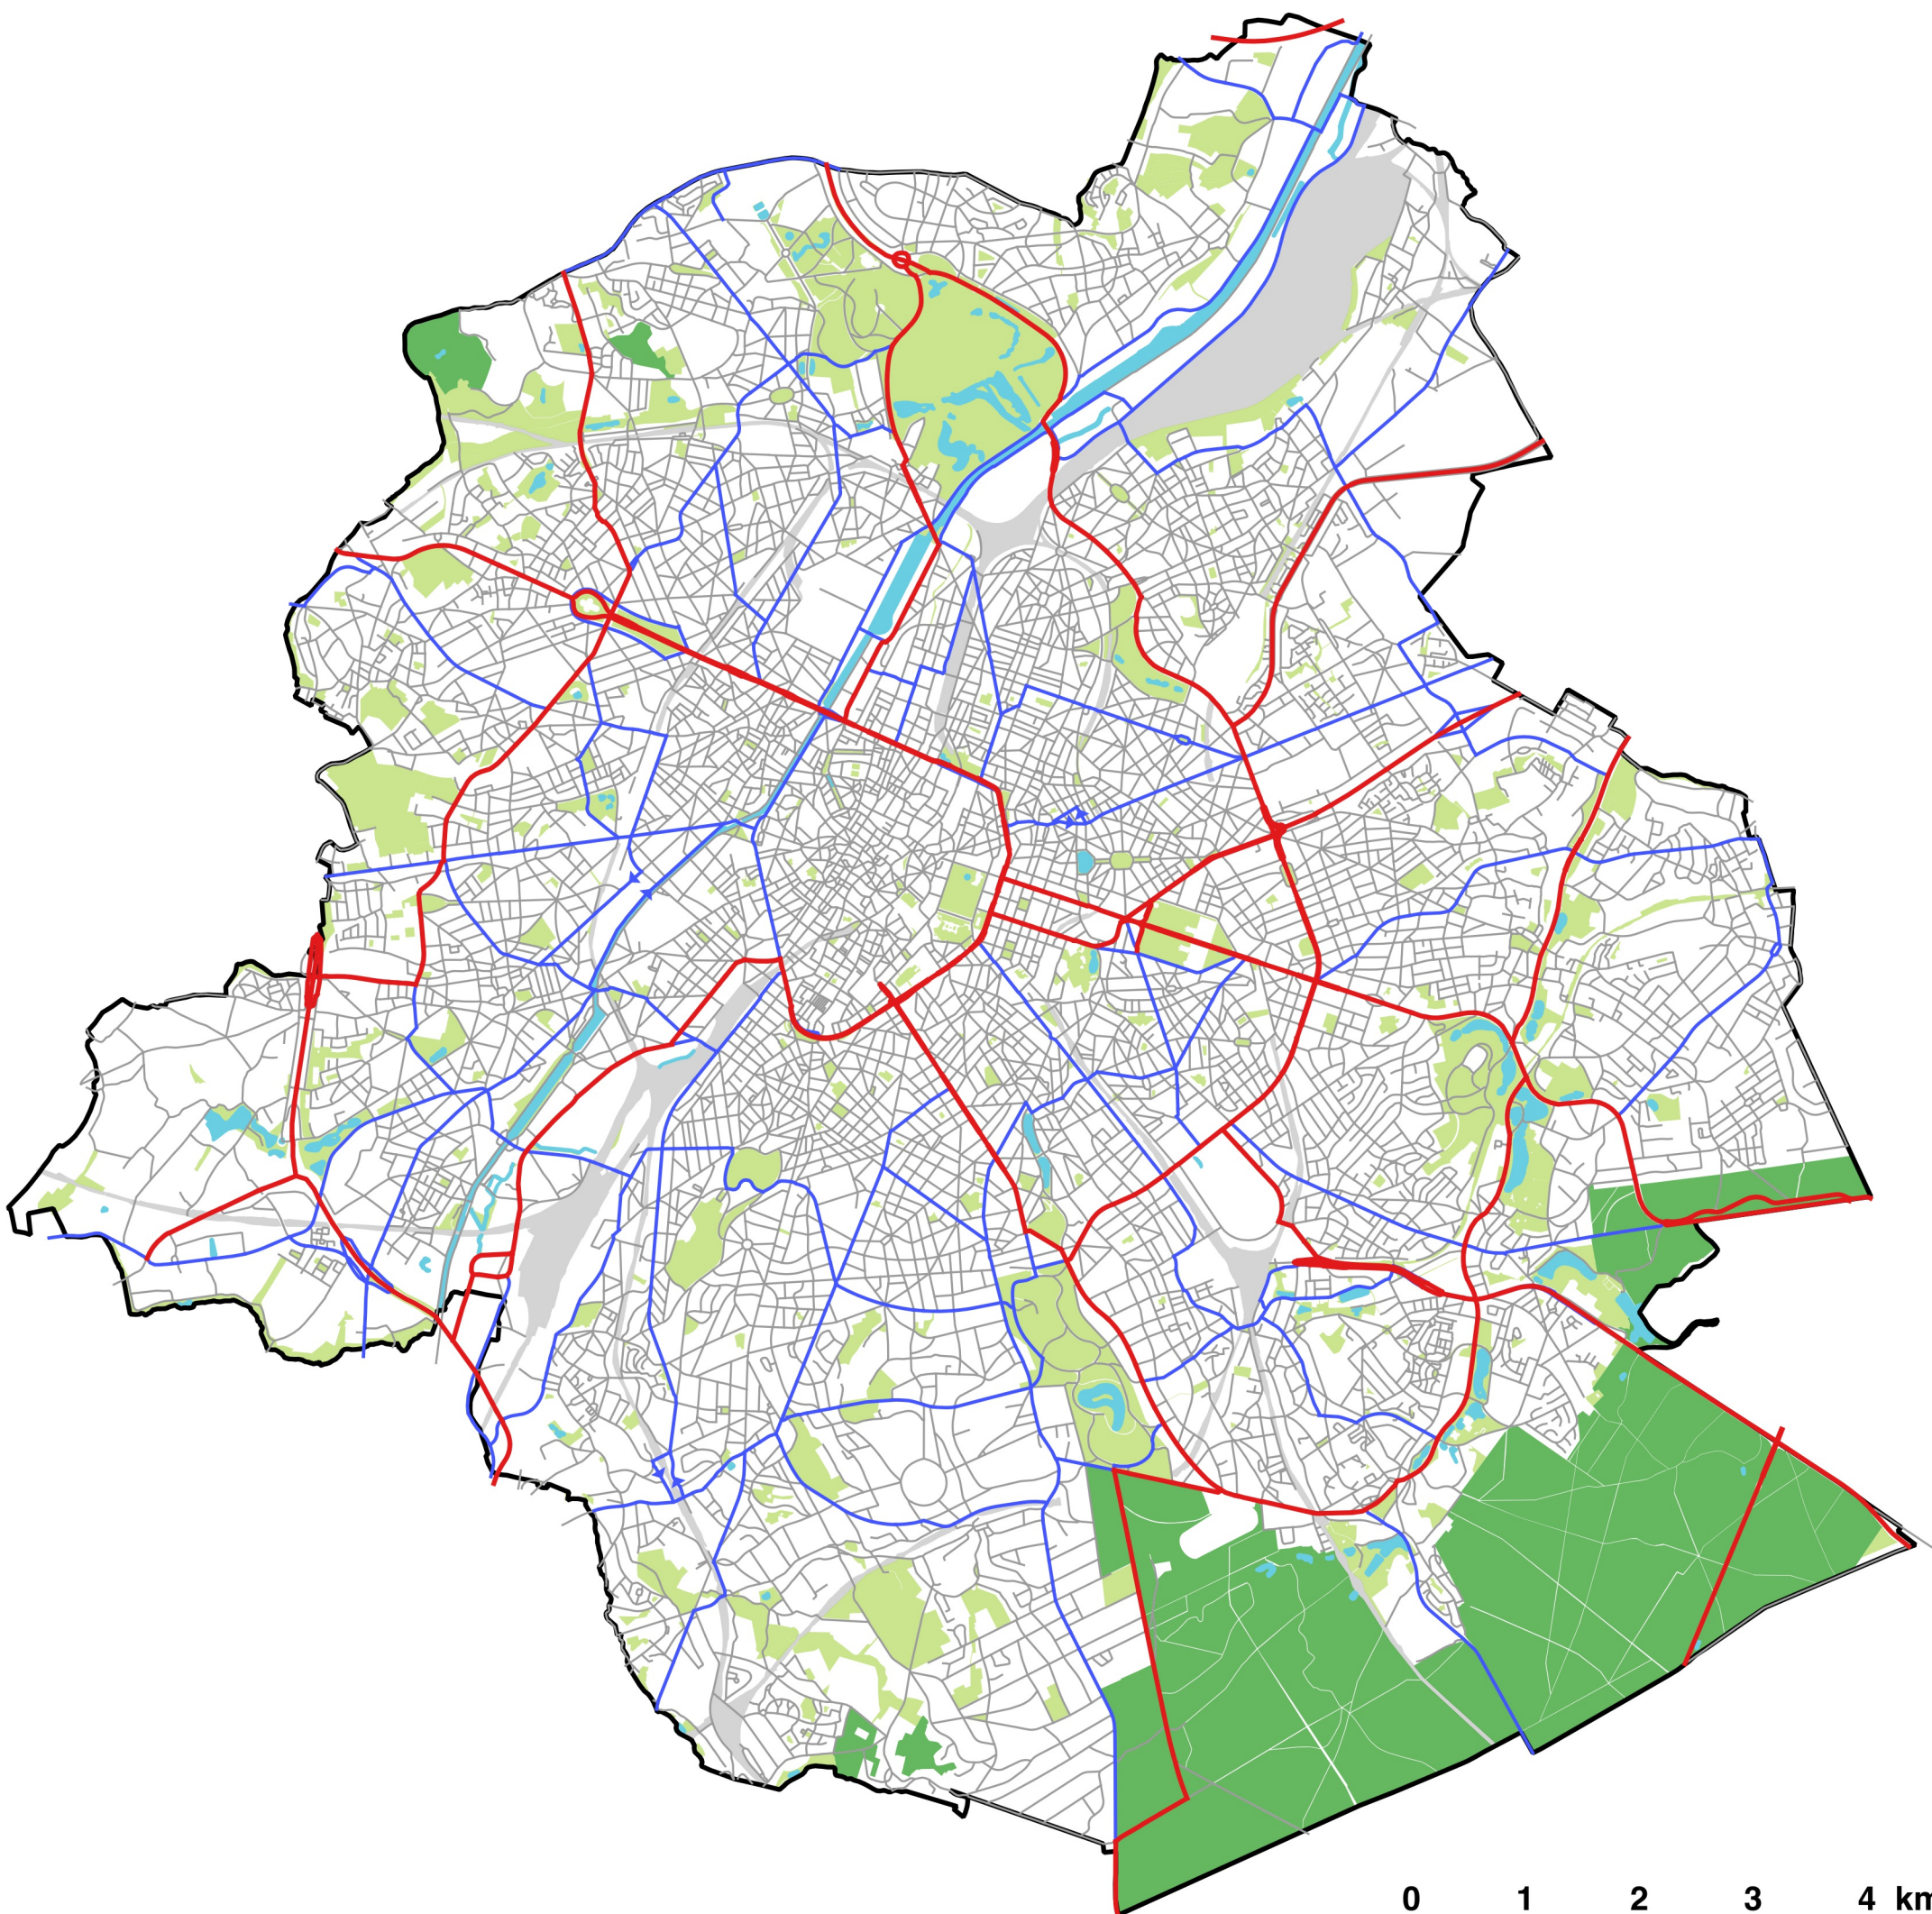

Spécialisation multimodale des voiries Multimodale wegenspecialisatie

Auto

- PLUS
- CONFORT / COMFORT
- QUARTIER / WIJK

□ Limites de la RBC / BHG grenzen

Zones d'affectation du PRAS / Bestemmingsgebieden van het GBP

- Eau / Water
- Zones vertes et zones de parcs / Groengebieden en parkgebieden
- Zones forestières / Bosgebieden
- Zones de chemin de fer / Spoorweggebieden

Service Planification
Dienst Planificatie

v. 2021-07-12