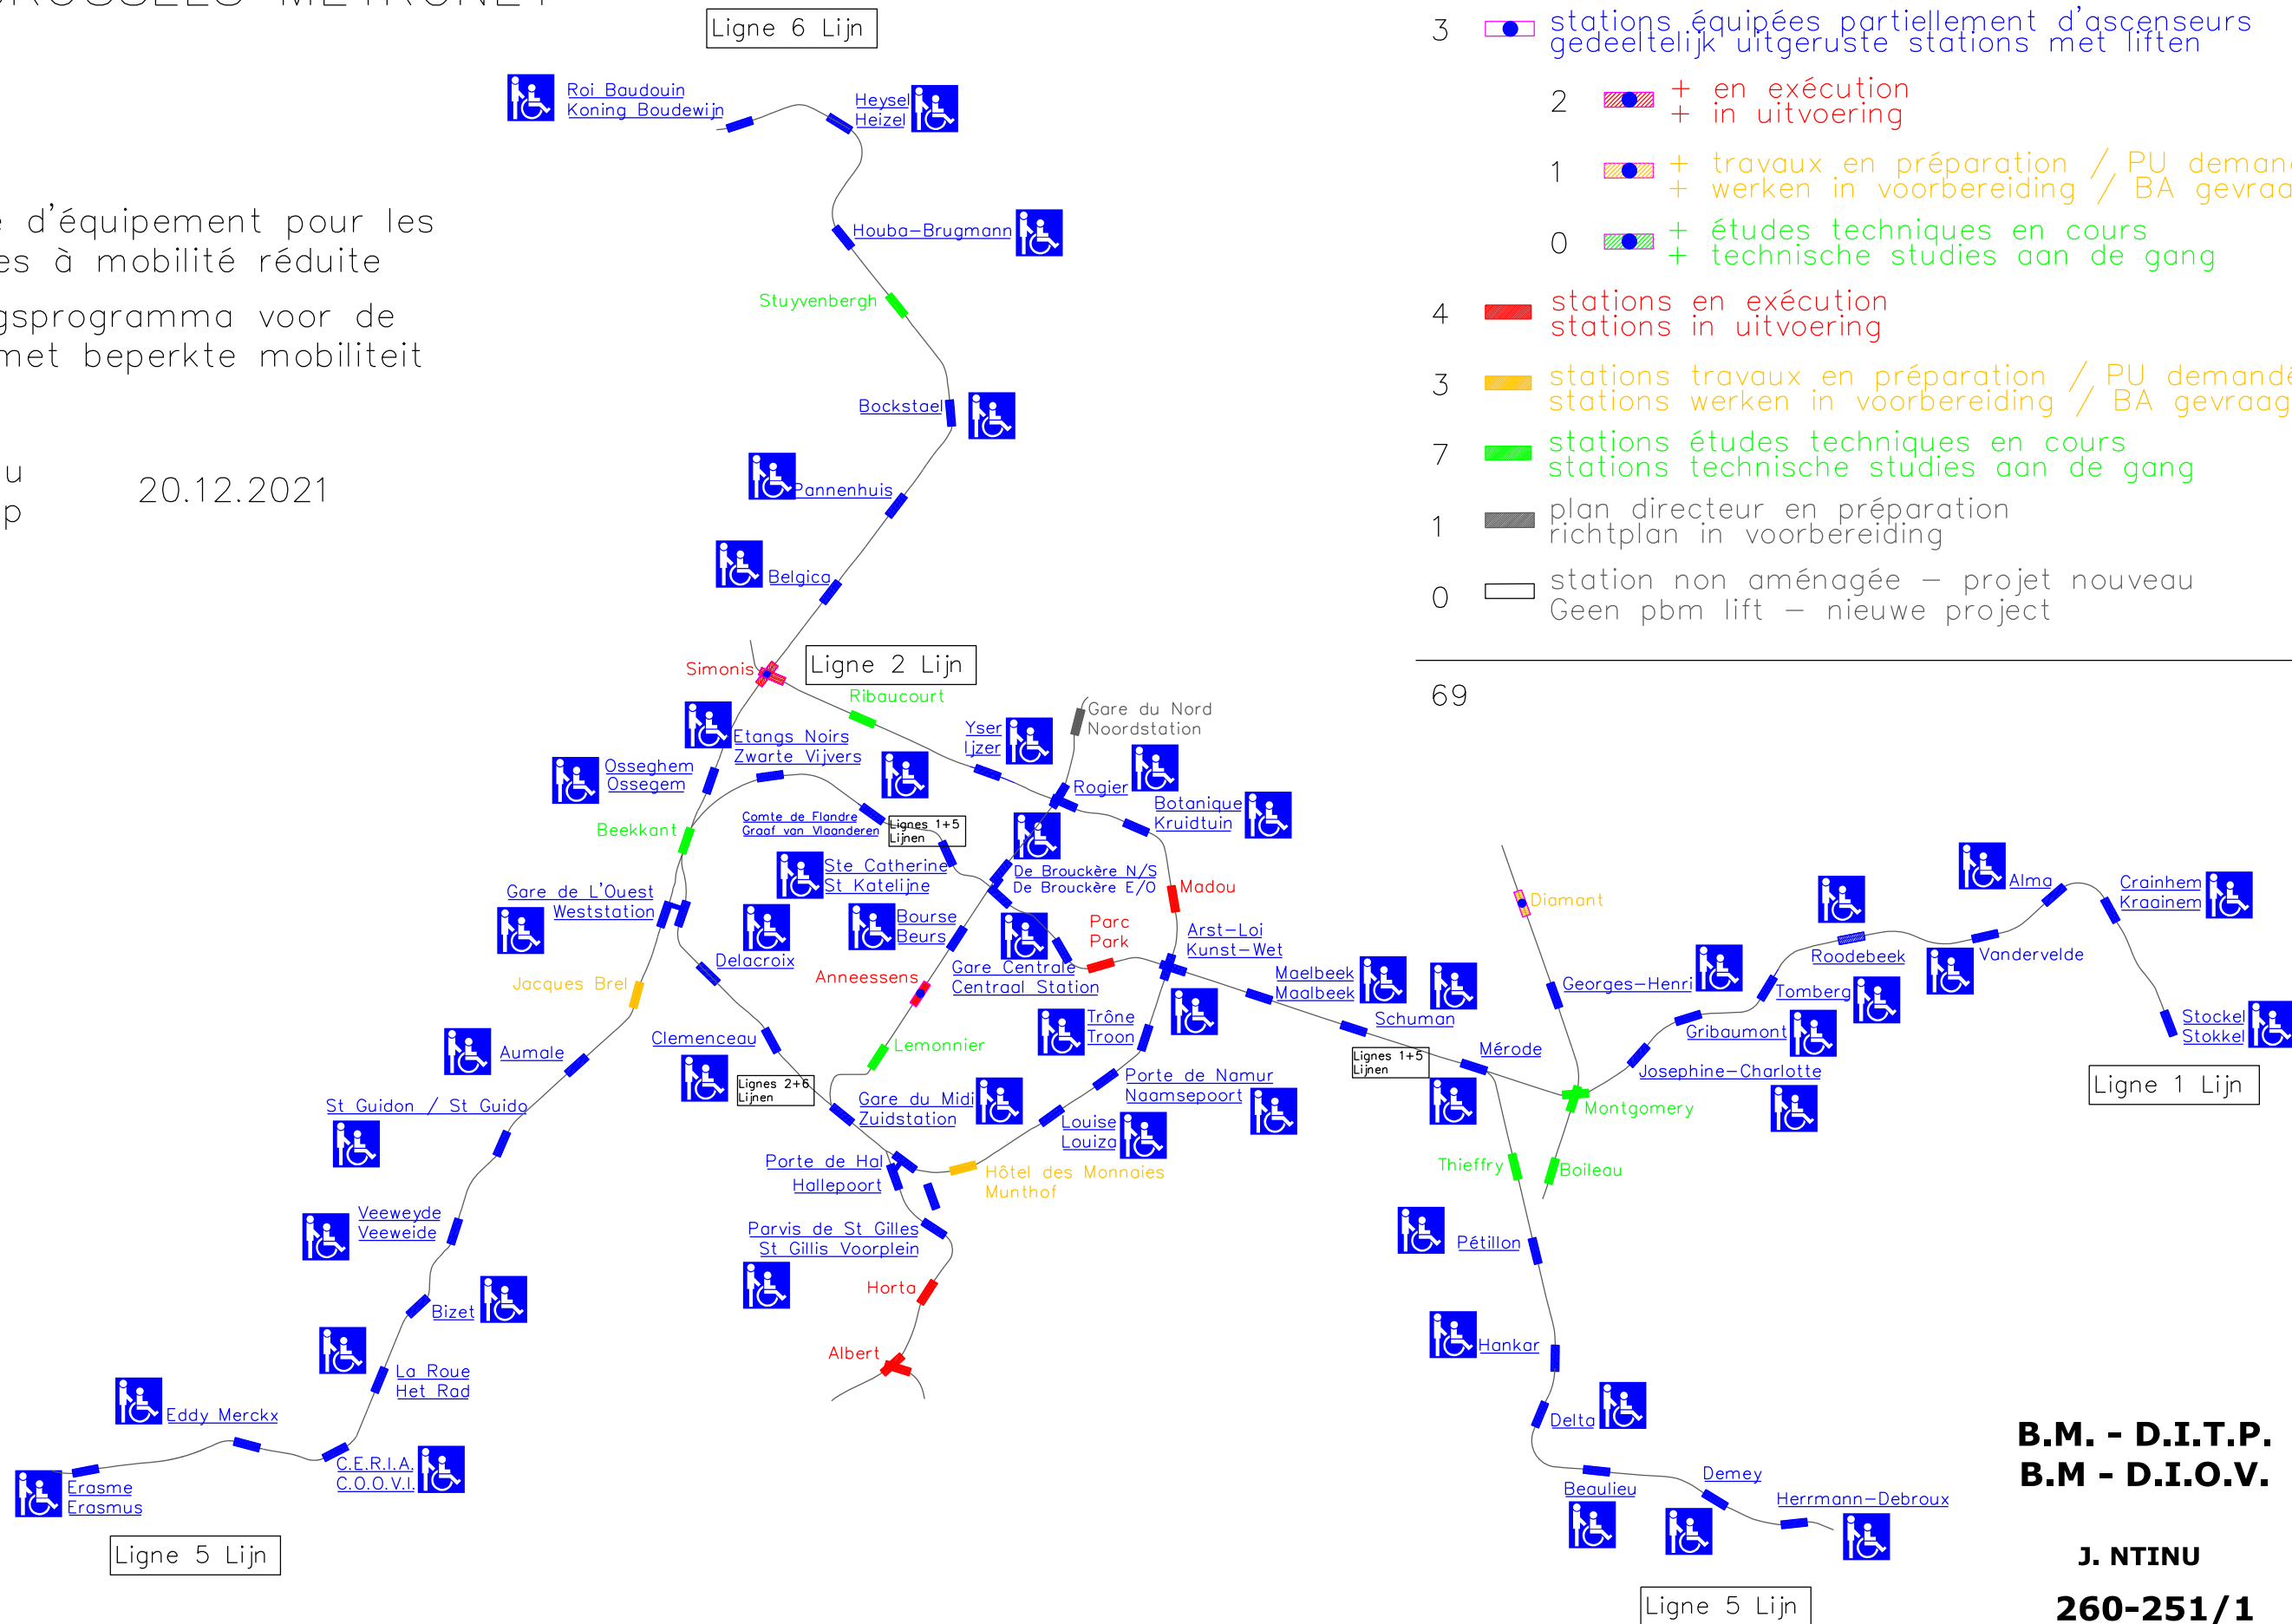

RESEAU DU METRO DE BRUXELLES BRUSSELS METRONET

Programme d'équipement pour les personnes à mobilité réduite

Uitrustingsprogramma voor de personen met beperkte mobiliteit

Situation au
Toestand op

20.12.2021

69

B.M. - D.I.T.P.
B.M - D.I.O.V.

J. NTINU

260-251/1